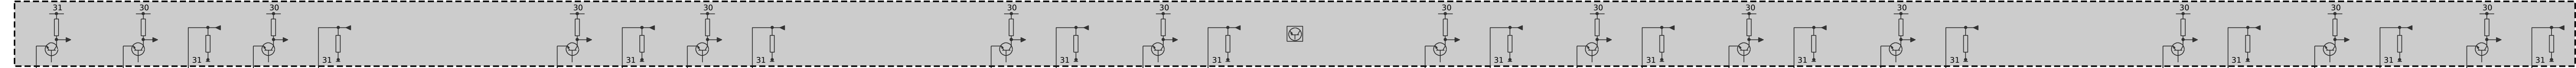

X11001

15<7  
0.35  
GN/WS

**A12**  
Multiple restraint system control unit

**X18069**  
POL  
0.35  
SW/GN

**ABF1+**  
0.5  
GR/SW

**ABF1-**  
0.5  
GR/BR

**ABF2+**  
0.5  
GE/SW

**ABF2-**  
0.5  
GE/BR

**X10170**

**A72**  
Steering column switch center

**ABF1+**  
0.5  
GR/SW

**ABF1-**  
0.5  
GR/BR

**ABF2+**  
0.5  
GE/SW

**ABF2-**  
0.5  
GE/BR

**X01071**

**G5**  
Driver's airbag gas generator