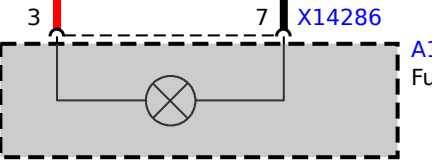

X11001

15<7  
0.35  
GN/WS

**A12**  
Multiple restraint system control unit

**X18069**  
POL  
0.35  
SW/GN

**ABF1+**  
0.5  
GR/SW

**ABF1-**  
0.5  
GR/BR

**ABF2+**  
0.5  
GE/SW

**ABF2-**  
0.5  
GE/BR

**X10170**

**A72**  
Steering column switch center

**ABF1+**  
0.5  
GR/SW

**ABF1-**  
0.5  
GR/BR

**ABF2+**  
0.5  
GE/SW

**ABF2-**  
0.5  
GE/BR

**X01071**

**G5**  
Driver's airbag gas generator